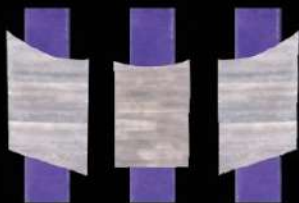

# 孔雀

KUZUYAKU

この軽い切れ味！鳥肌もの！！

コバ欠けが出ない！  
すべすべの切れ肌！！

充電式  
丸ノコに  
最適！

低騒音！レーザースリット！  
表面パープルフッ素コーティング！

孔雀ならコバ欠けが出ない！！

特殊型！エグリチップ使用！！

業界初！刃の間隔が少しずつ変わる！  
スパイラルピッチ間隔！

スパイラルピッチ間隔で  
軽い切断！！

集成材・一般木材用  
レーザースリットチップソー

MADE IN JAPAN

品番	外径(mm)	刃数(P)	刃厚(mm)	穴径(mm)
KJK-125	125	40	1.4	20
KJK-165	165	50	1.5	20

製造元  
YSK工業株式会社  
<https://yskco.net/top/>